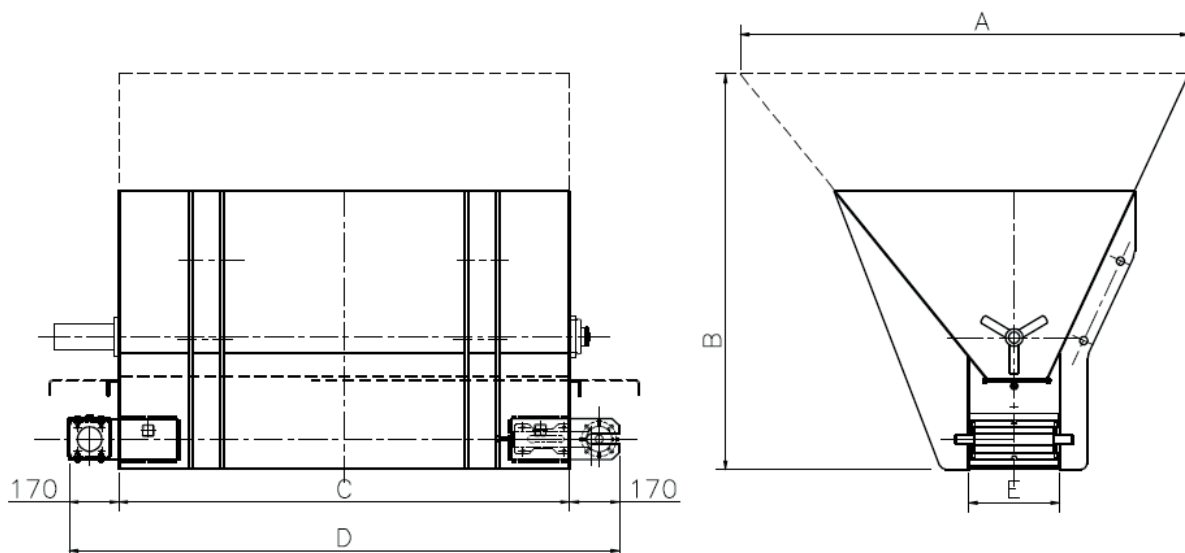

TOLVA REPARTIDORA

INCLUYE

- Enganche delantero
- Opcional: Enganche trasero mediante tripuntal abatible
- 2 tamaños:
 - T-100: 1 m³.
 - T-150: 1.5 m³.
- Cinta de PVC

MODELO	CÓDIGO	DESCRIPCIÓN
T-100	122001	Long. 1.212mm x haut. 1.100mm x larg. 1.800mm
T-150	122002	Long. 1.412mm x haut. 1.300mm x larg. 1.800mm

Especificaciones técnicas "T" tolva repartidora

MODELO	CAPACIDAD	A mm	B mm	C mm	D mm	E mm
T-100	1 m ³	1.311	1.285	1.400	1.740	310
T-150	1.5 m ³	1.567	1.595	1.800	2.140	318

Opciones E" T" tolva repartidora

OPCIONES	DESCRIPCIÓN
123000	Enganche abatible de 3 puntos
123001	Apertura hidráulica puerta de descarga